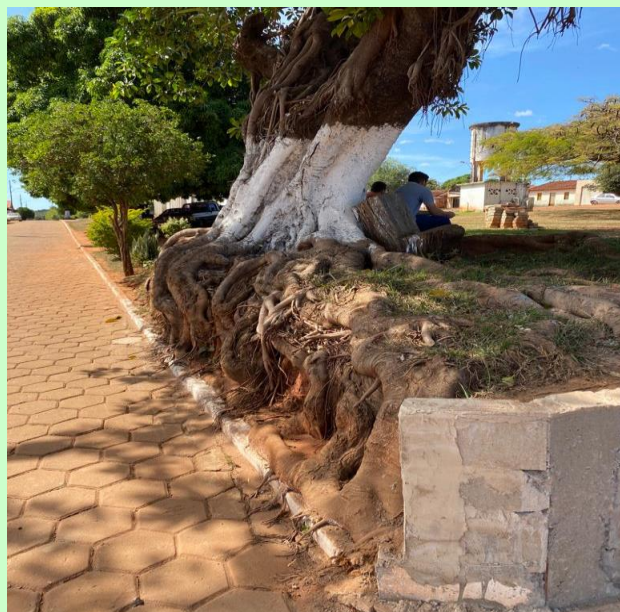

INFORMAÇÕES SOBRE A FOTOGRAFIA APRESENTADA:

Localização da fotografia

PRAÇA PÚBLICA NO DISTRITO DE SÃO ROBERTO DE MINAS LOCALIZADA EM SÃO JOÃO DA LAGOA – MG

Data da fotografia

31/05/2022

Observações

Local/Data