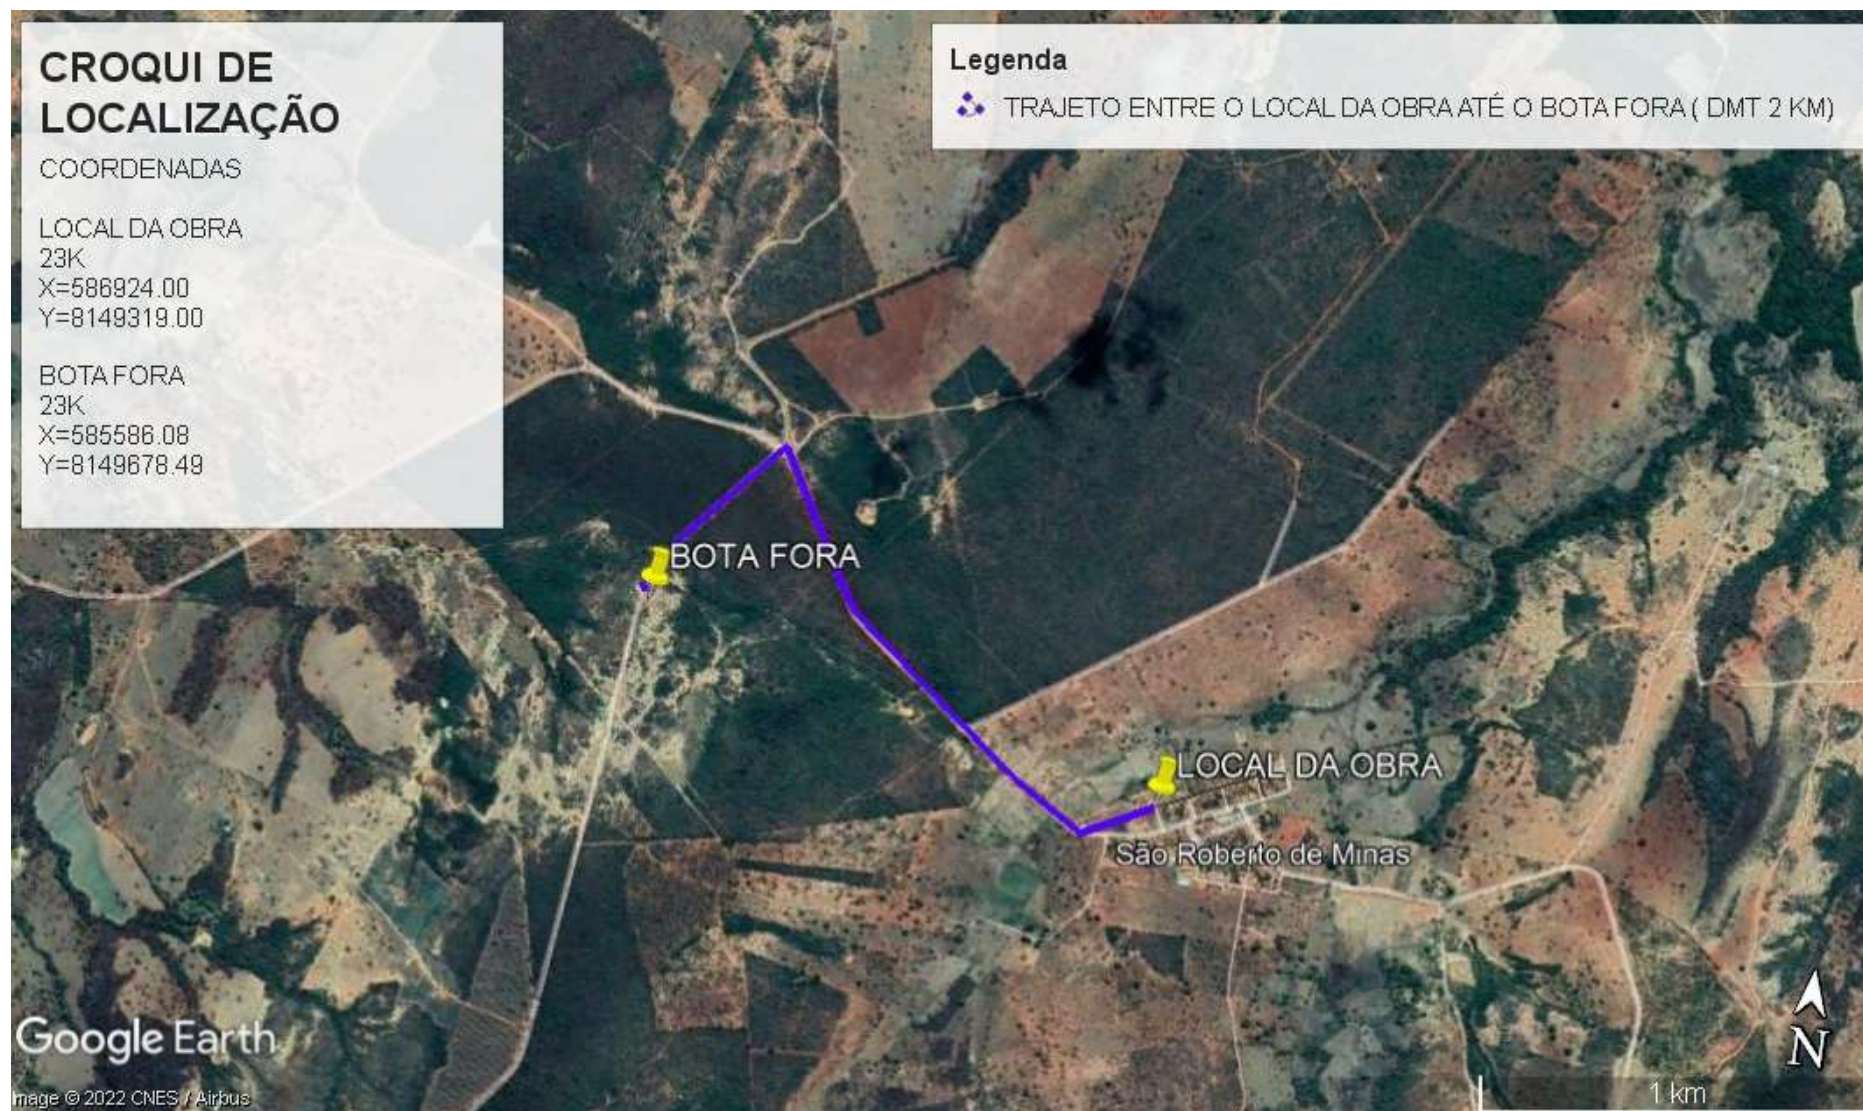

CROQUI DE LOCALIZAÇÃO – DMT CALÇAMENTO

BOTAFORA

JAZIDA DE CASCALHO